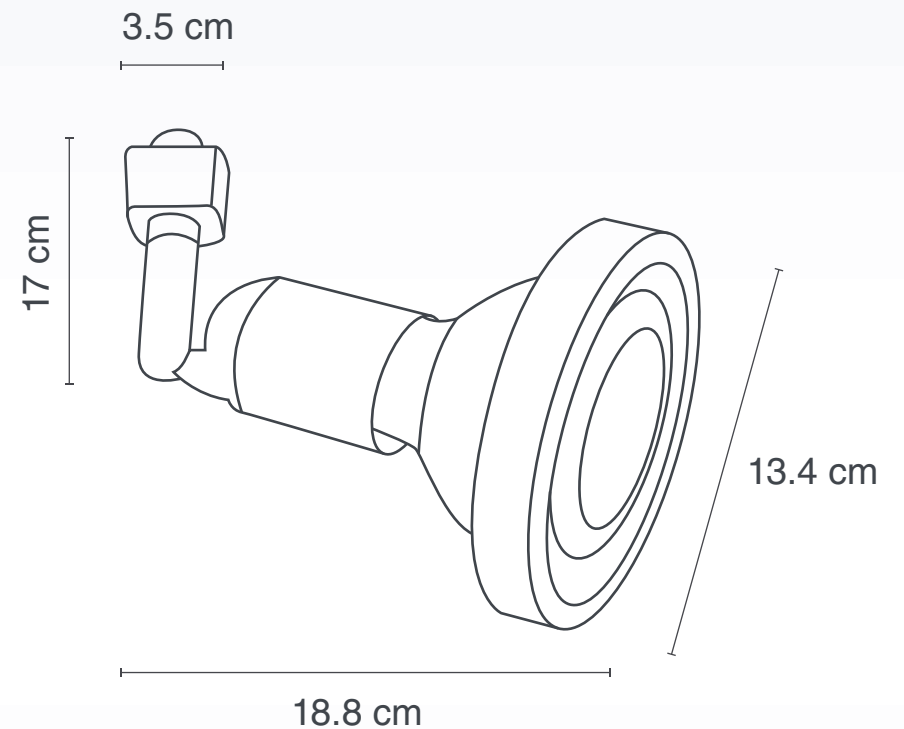

Marca: **TECNOLITE**

Ficha Técnica: **YS-399/B**

LÁMPARA DE TECHO
USO INTERIOR

tecnolite
LA LUZ ES TUYA

Material: Metal

Terminado: Blanco

Potencia: 90 W

Voltaje: 100- 240 V~ 50-60 Hz

Amperaje: 0.90 - 0.38 A

Base para foco: Base media

Fuente de luz: Incandescente/LED

1 AÑO DE GARANTÍA

NO INCLUYE FOCO 

Luzire