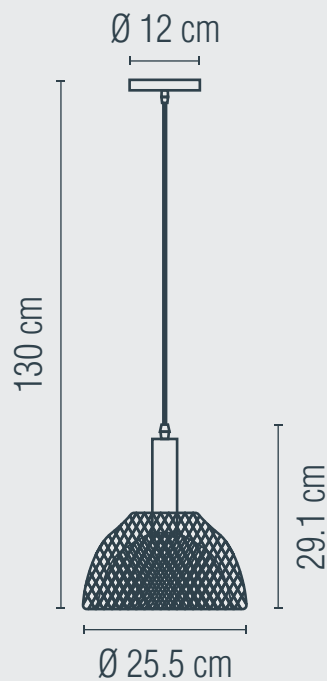

LUMINARIO PARA TECHO
USO INTERIOR

1 AÑO
GARANTÍA

Material: Acero
Terminado: Negro
Potencia: 40 W
Voltaje: 125 V~ 50-60 Hz
Corriente: 0.32 A
Consumo: 42 Wh
Tipo de socket: E27
IP: 20
Fuente de luz: Incandescente/LED